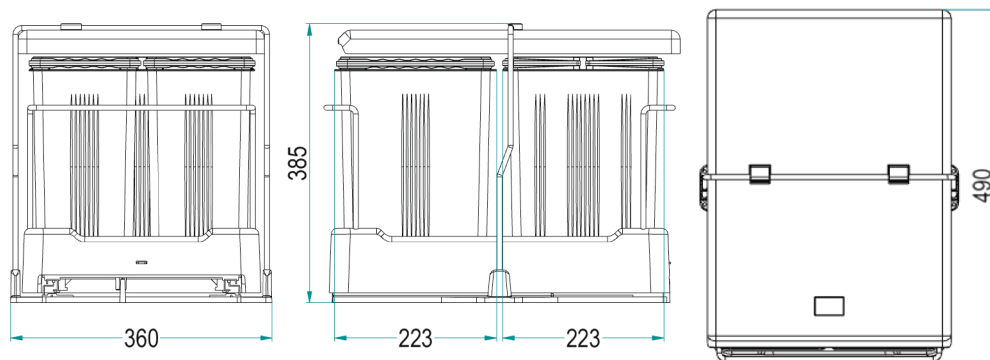

97DE/4

PATTUMIERA ESTRAIBILE A 3 SECCHI COPERCHIO BASCULANTE
PULL-OUT 3 BINS DUSTBIN FLIP TOP LID

Finitura / Finishing -
AR: Ardesia
"Slate" RAL7043

97 D E / 4 A R

COD. 97DE/4 = Capienza: 1 secchio da 17 L + 2 secchi da 8 L / Capacity: 1 bin of 17 Lt + 2 bins of 8 Lt